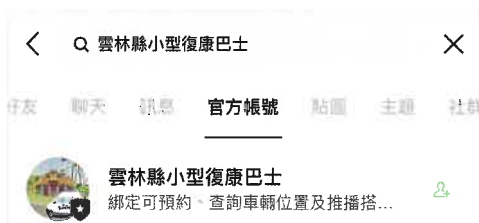

智慧城鄉

雲林縣小型復康巴士

LINE官方帳號 使用說明

3種方式與雲林縣小型復康巴士成為LINE好友

1

掃描QR Code
立刻加入

2

LINE官方帳號 搜尋
雲林縣小型復康巴士

3

點選加入好友
搜尋好友ID: @ylhgrehabus

帳號綁定

帳號綁定

點選**帳號綁定**後會進入綁定網頁，
輸入乘客身分證字號及密碼即可
完成綁定。

*家屬綁定完成LINE@會主動通報乘客搭乘的上/下車時間、車輛及位置。

*符合乘車資格且尚未註冊【雲林縣政府小型復康巴士民衆網路訂車系統】者，請至<https://5522632.com.tw>註冊，審核通過後始能進行帳號綁定。

雲林縣復康巴士帳號綁定